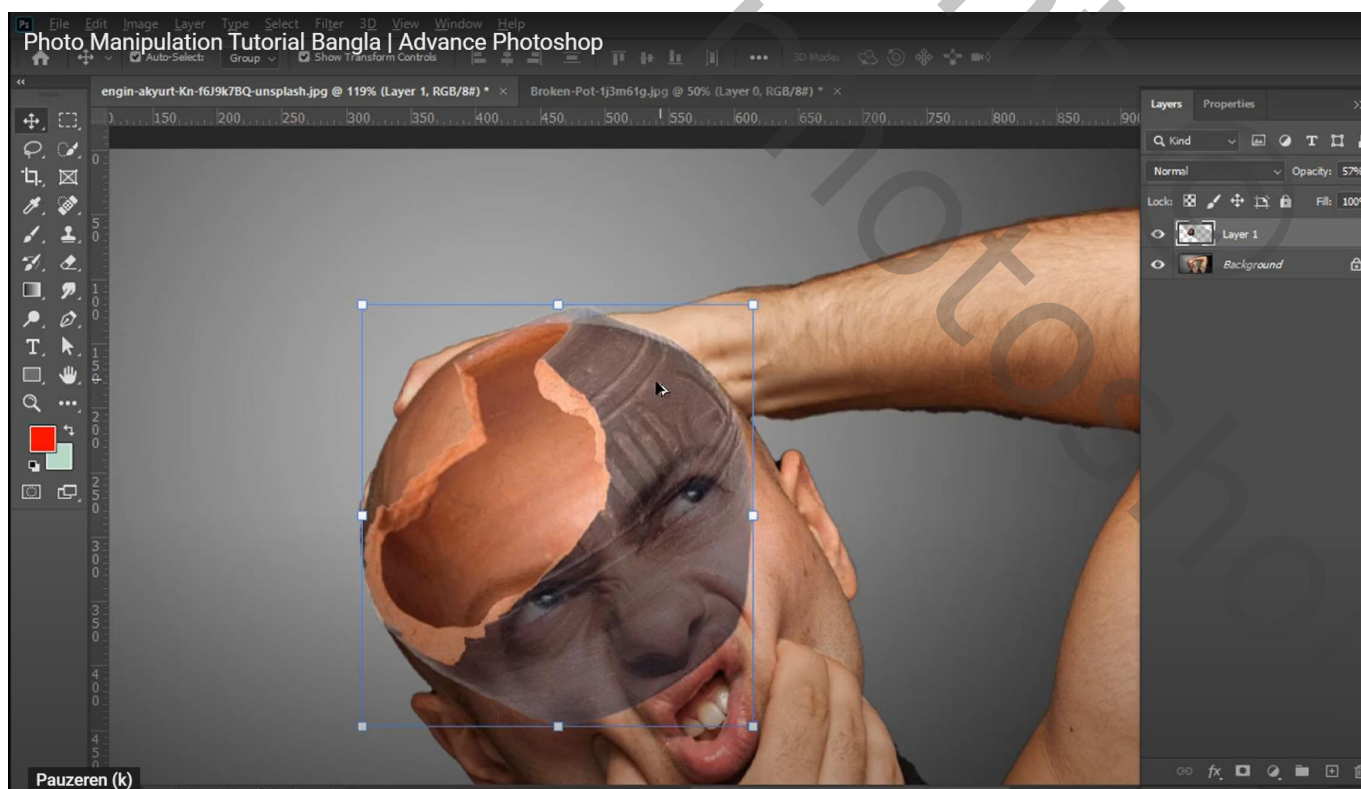

Gebroken kop – video les

Nodig : model; gebroken pot

Open de afbeelding met model;

De gebroken pot selecteren; transformeren boven het hoofd van de man; dekking voorlopig verminderen

Voeg aan laag met gebroken kop een laagmasker toe; zacht zwart penseel; delen verwijderen
Dekking en grootte penseel aanpassen waar nodig